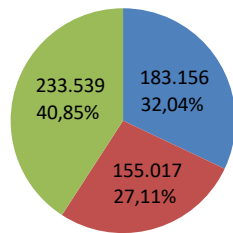

PEROLEHAN SUARA SAH PASANGAN CALON

- 1 dr. TOTO TAUFFIKUROHMAN KOSIM dan H. YOSA OCTORA SANTONO, S.Sj., M.M.
- 2 H. DUDY PAMUJI, S.E, M.SI dan H. UDIN KUSNEDI, S.E., M.Si.
- 3 H. ACEP PURNAMA, S.H., M.H. dan MUHAMMAD RIDHO SUGANDA, S.H., M.Si.