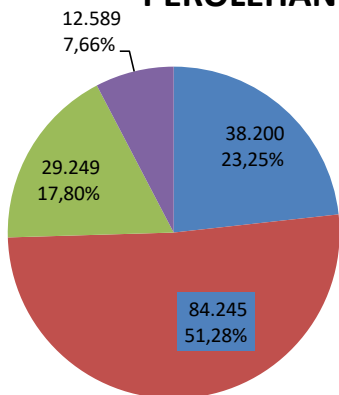

PEROLEHAN SUARA SAH PASANGAN CALON

- 1 JONA ARIZONA, S.IP., M.M. dan DR. H. MUHAMAD NOOR HANAFIE ZAIN, M.Si.
- 2 ACHMAD FAHMI, S.Ag., MM dan ANDRI SETIAWAN HAMAMI, SH., MH.
- 3 DR. H. MULYONO, M.M. dan Hj. IMA SLAMET
- 4 DEDI RANTJANI WIDJAJA, SE. MM. dan HIKMAT NURISTAWAN, SE., MM.

PEROLEHAN SUARA SAH PASANGAN CALON

- 1 NURUL QOMARIL ARIFIN dan CHAIRUL YAQIN HIDAYAT
- 2 Dr. H. YOSSI IRIANTO, M.Si dan ARIES SUPRIYATNA, SH., MH
- 3 ODED MOHAMAD DANIAL dan H. YANA MULYANA