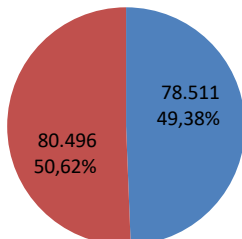

PEROLEHAN SUARA SAH PASANGAN CALON

- 1 BAMUNAS SETIAWAN BOEDIMAN, MBA dan EFFENDI EDO, SAP., M.Si
- 2 Drs. NASHRUDIN AZIS, SH dan Dra. Hj. ETI HERAWATI