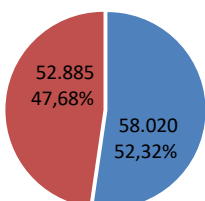

PEROLEHAN SUARA SAH PASANGAN CALON

- 1 Hj. ADE UU SUKAESIH, S.IP, M.Si dan NANA SURYANA
- 2 MAMAN SURYAMAN dan Dr. Hj. IRMA DARMAWATIE BASTAMAN