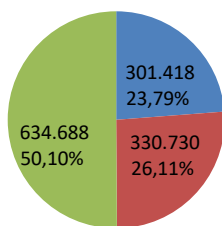

PEROLEHAN SUARA SAH PASANGAN CALON

- 1 NURUL QOMARIL ARIFIN dan CHAIRUL YAQIN HIDAYAT
- 2 Dr. H. YOSSI IRIANTO, M.Si dan ARIES SUPRIYATNA, SH., MH
- 3 ODED MOHAMAD DANIAL dan H. YANA MULYANA