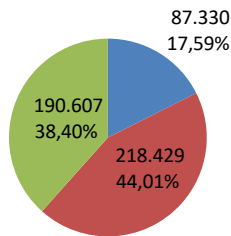

PEROLEHAN SUARA SAH PASANGAN CALON

- 1 Drs. H. PADIL KARSOMA, M.Si dan ACEP MAMAN
- 2 Hj. ANNE RATNA MUSTIKA dan H. AMING
- 3 H. ZAINAL ARIFIN, MT. IR dan LUTHFI, A. Md