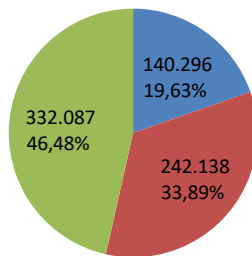

PEROLEHAN SUARA SAH PASANGAN CALON

- 1 MAMAN IMANUL HAQ dan JEFRY ROMDONNY
- 2 Dr. H. SANWASI, MM. dan Drs. H.M. TAUFAN ANSYAR
- 3 Dr. H. KARNA SOBAHI, M.M.Pd. Dan TARSONO D. MARDIANA, S.Sos.