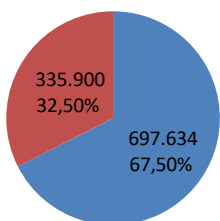

PEROLEHAN SUARA SAH PASANGAN CALON

- 1 DR. RAHMAT EFFENDI dan DR. TRI ADHIAN TO TJAHYONO, SE, MM
- 2 DRS. NUR SUPRIYANTO, MM dan DR. H. ADHY FIRDAUS SAADY, MSC