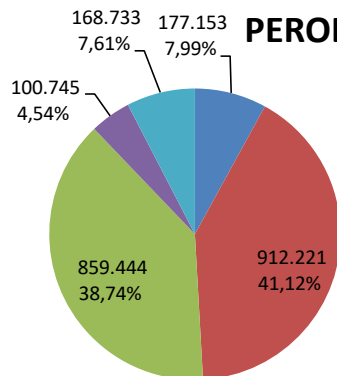

PEROLEHAN SUARA SAH PASANGAN CALON

- 1 H. FITRI PUTRA NUGRAHA dan H. R. BAYU SYAHJOHAN
- 2 ADE YASIN dan H. IWAN SETIAWAN, SE
- 3 H. ADE RUHANDI - JARO ADE, SE dan INGRID MARIA PALUPI KANSIL, S.Sos
- 4 Ir. H. GUNAWAN HASAN dan FICKY RHOMA IRAMA
- 5 ADE WARDHABA ADINATA dan H. ASEP RUHIYAT