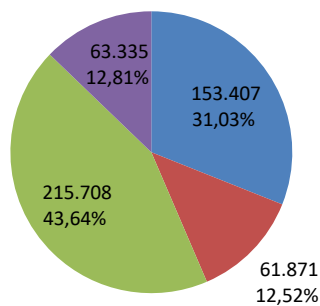

PEROLEHAN SUARA SAH PASANGAN CALON

- 1 ACHMAD RU'YAT dan ZAENUL MUTAQIN
- 2 H. EDGAR SURATMAN, SE., MM dan H. SEFWELLY GYNANJAR DJOYODININGRAT
- 3 BIMA ARYA SUGIARTO dan DRS. DEDIE A. RACHIM
- 4 H. DADANG ISKANDAR DANUBRATA, S.E dan SUGENG TEGUH SANTOSO, S.H