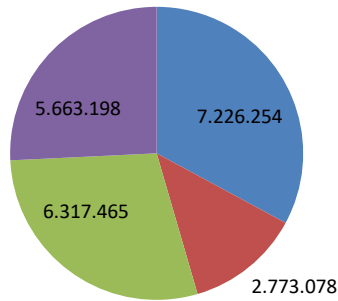

DIAGRAM PEROLEHAN SUARA PASANGAN CALON GUBERNUR BUPATI DAN WALIKOTA DI 16 KABUPATEN KOTA TAHUN 2018

PEROLEHAN SUARA SAH PASANGAN CALON

- 1 H. RUDY GUNAWAN, SH., MH dan dr. H. HELMI BUDIMAN
- 2 IMAN ALIRAHMAN dan DEDI HASAN, SE
- 3 SURYANA, S.Ag dan WIWIN SUWINDARYATI, SH
- 4 H. AGUS HAMDANI GS, S.Pd.I dan PRADANA ADITYA WICAKSANA