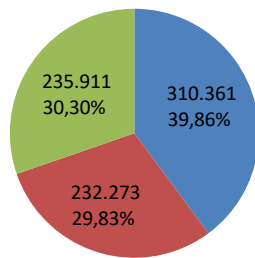

PEROLEHAN SUARA SAH PASANGAN CALON

- 1 H. RUHIMAT dan IR. AGUS MASYKUR ROSYADI
- 2 Hj. IMAS ARYUMNINGSIH, SE dan SUTARNO
- 3 Drs. DEDI JUNAEDI, SH dan Dr. Drs. H. BUDI SETIADI, M.SI