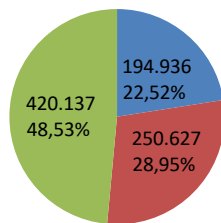

PEROLEHAN SUARA SAH PASANGAN CALON

- 1 Dra. Hj. ELIN SUHARLIAH, M.Si dan Drs. MAMAN SULAEMAN SUNJAYA, M.Si
- 2 Ir. H. DODDY IMRON CHOLID dan Dr. HJ. PUPU SARI ROHAYATI, MH. Kes
- 3 AA UMBARA SUTISNA, S.IP dan HENGKI KURNIAWAN