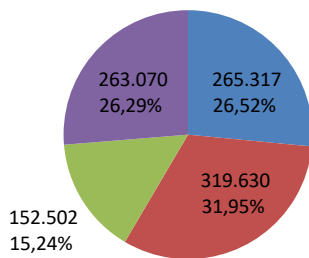

PEROLEHAN SUARA SAH PASANGAN CALON

- 1 Drs. H. KALINGA, MM dan DIAN HERNAWA SUSANTY
- 2 DR. H. SUNJAYA PURWADISASTRA, M.M., M.SI. Dan Drs. H. IMRON
- 3 H. RAKHMAT, SE dan Drs. H. YAYAT RUHYAT
- 4 MOHAMAD LUTHFI, ST. dan NURUL QOMAR