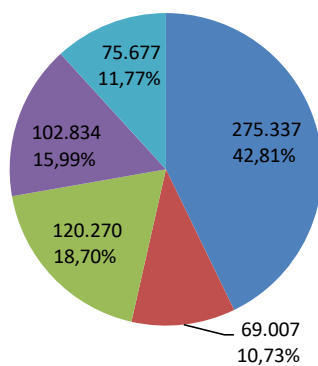

PEROLEHAN SUARA SAH PASANGAN CALON

- 1 H. DONY AHMAD MUNIR, S.T., M.M. dan ERWAN SETIAWAN, S.E.
- 2 H. SETYA WIDODO, S.H. dan SONIA SUGIAN, S.H.
- 3 Drs. H. ZAENAL ALIMIN, M.M. dan ASEP KURNIA, S.H., M.H.
- 4 IRWANSYAH PUTRA dan SIDIK JAFAR, S.E.
- 5 Ir. H. EKA SETIAWAN, Dipl., S.E., M.M. dan MOHAMAD AGUNG ANUGRAH, S.E., Ak.