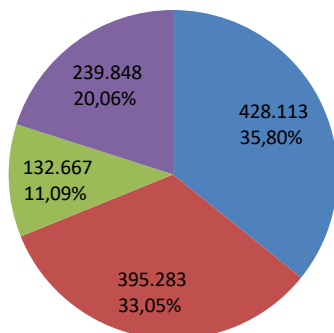

PEROLEHAN SUARA SAH PASANGAN CALON

- 1 H. RUDY GUNAWAN, SH., MH dan dr. H. HELMI BUDIMAN
- 2 IMAN ALIRAHMAN dan DEDI HASAN, SE
- 3 SURYANA, S.Ag dan WIWIN SUWINDARYATI, SH
- 4 H. AGUS HAMDANI GS, S.Pd.I dan PRADANA ADITYA WICAKSANA