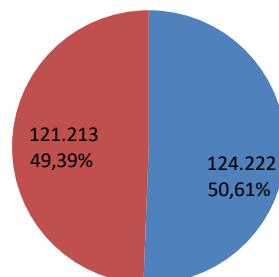

PEROLEHAN SUARA SAH PASANGAN CALON

- 1 H. HERDIAT SUNARYA dan YANA D PUTRA
- 2 H. IING SYAM ARIFIN dan H. OIH BURHANUDIN